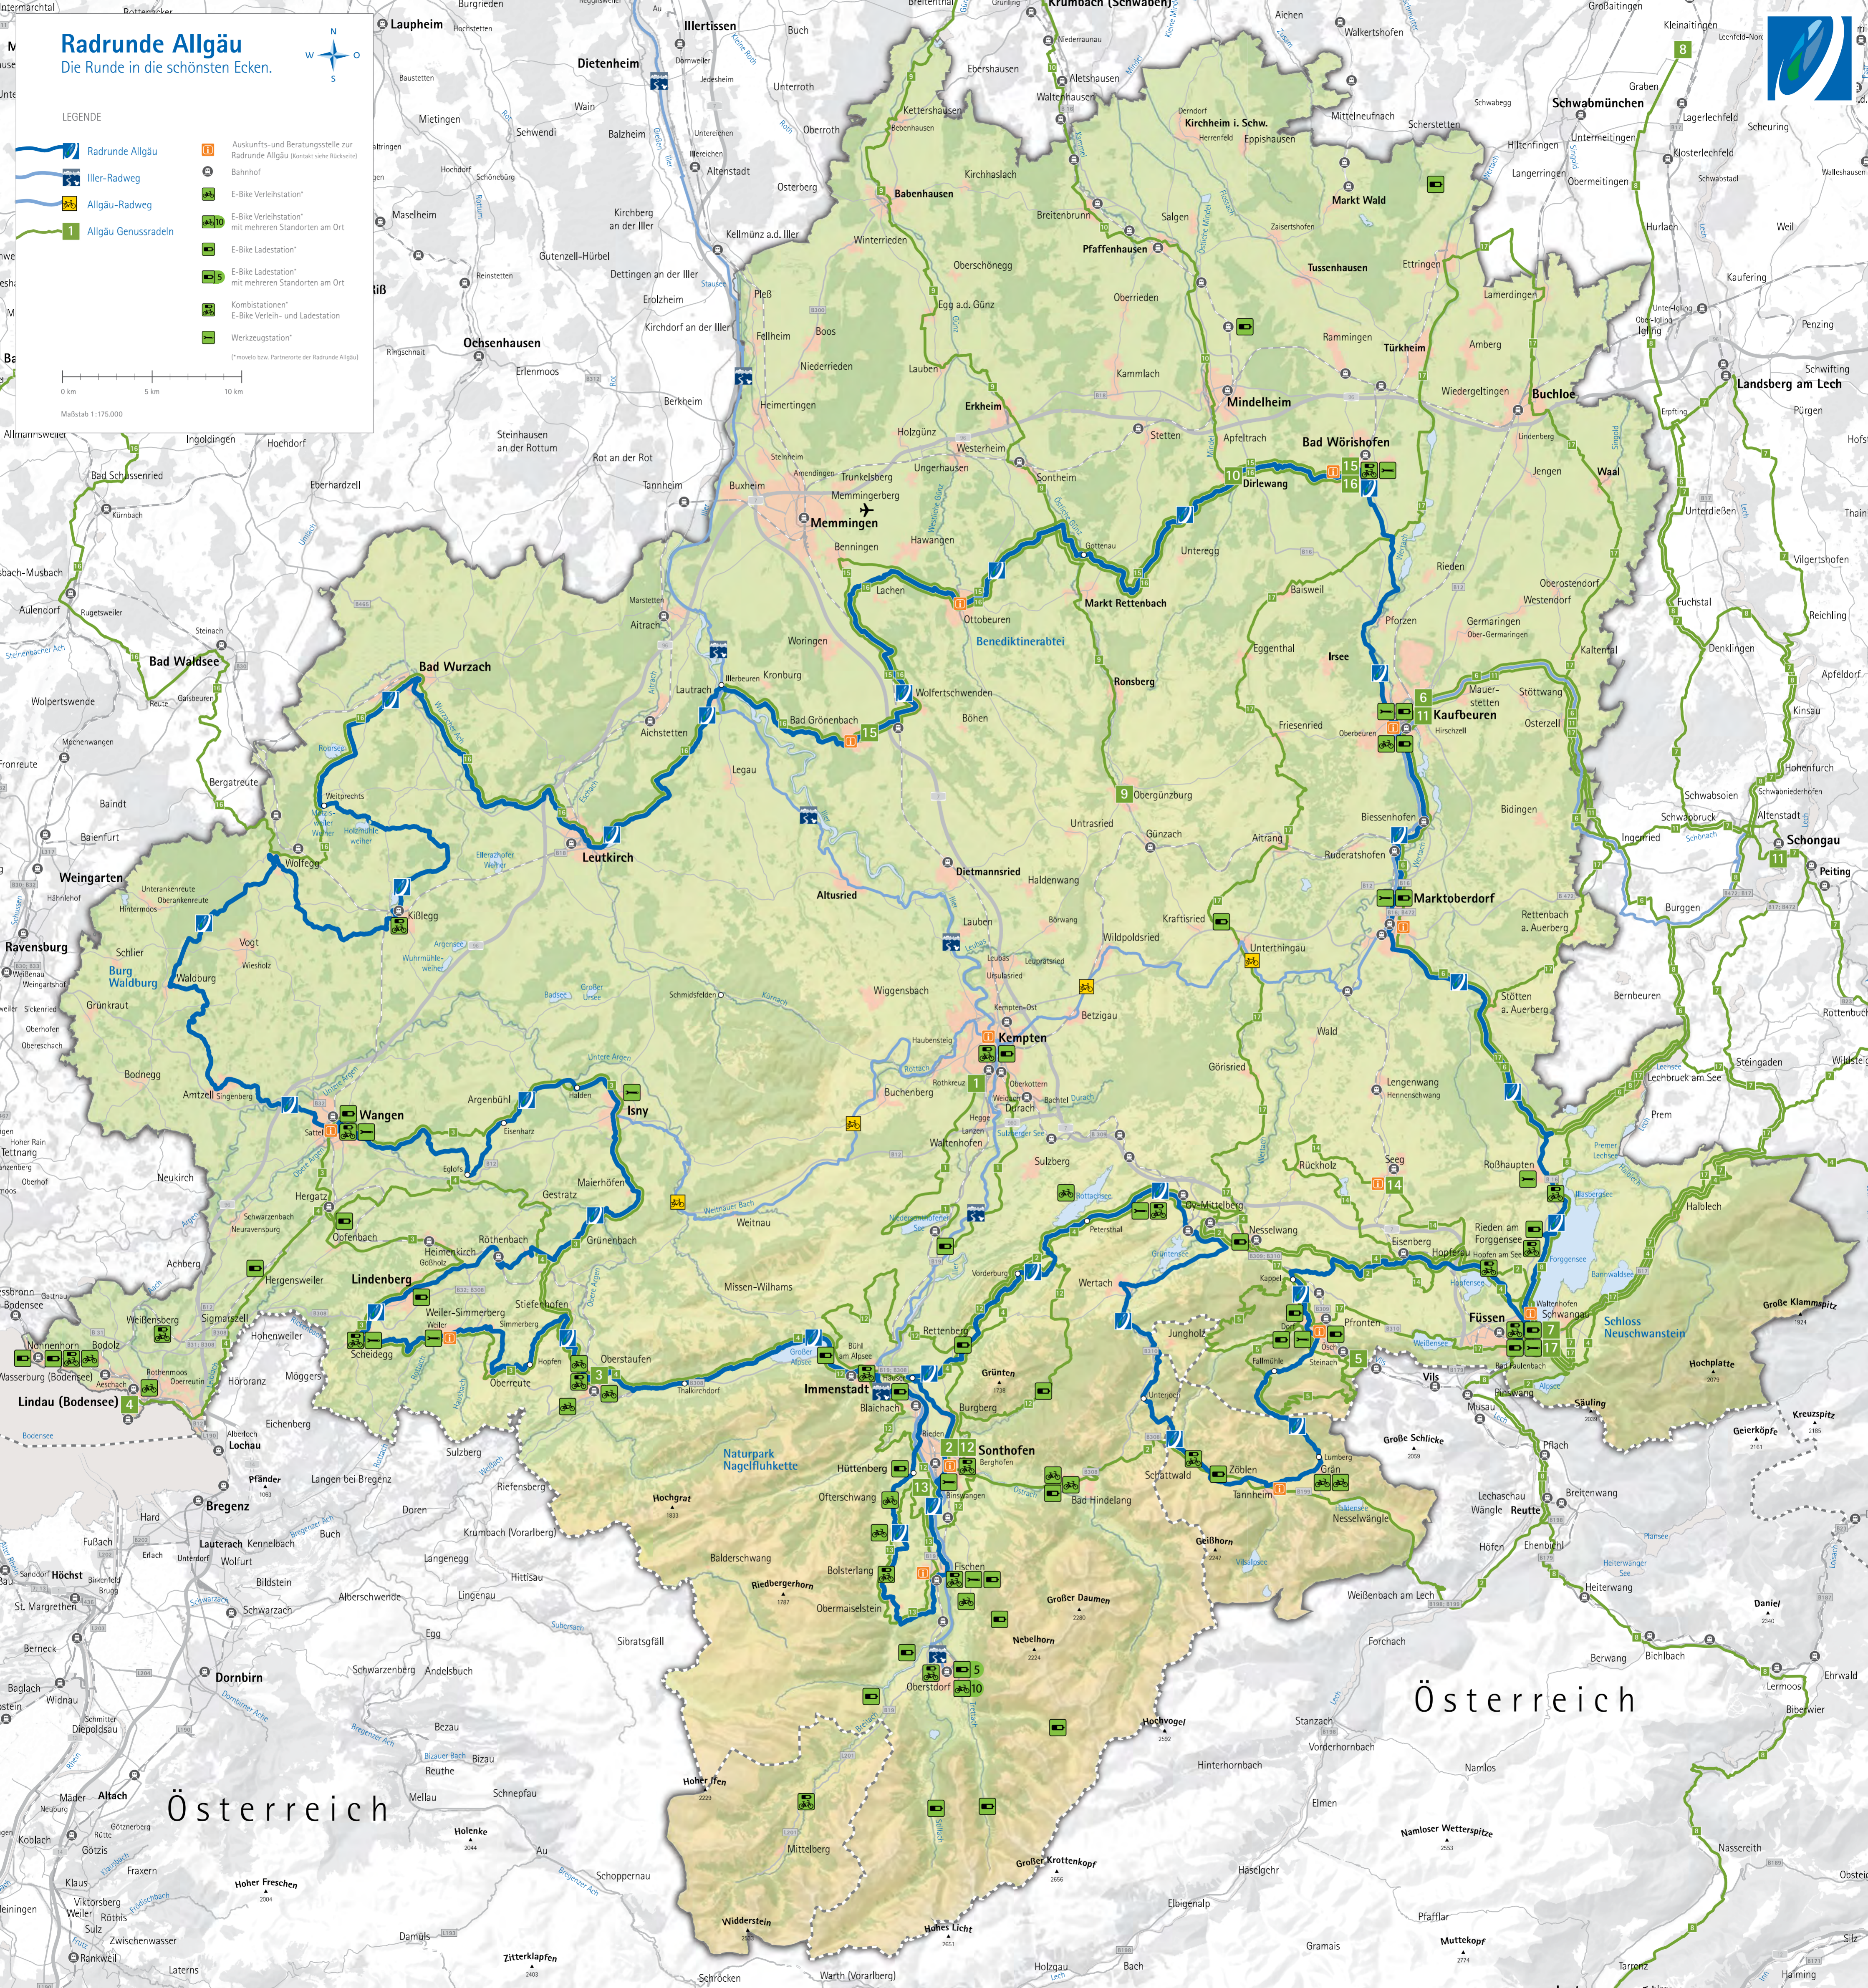

Radrunde Allgäu

Die Runde in die schönsten Ecken.

LEGENDE

- Radrunde Allgäu
- Iller-Radweg
- Allgäu-Radweg
- Allgäu Genussradeln
- Auskunfts- und Beratungsstelle zur Radrunde Allgäu (Kontakt siehe Rückseite)
- Bahnhof
- E-Bike Verleihstation*
- E-Bike Verleihstation* mit mehreren Standorten am Ort
- E-Bike Ladestation*
- E-Bike Ladestation* mit mehreren Standorten am Ort
- Kombistationen* E-Bike Verleih- und Ladestation
- Werkzeugstation*

Maßstab 1:175.000
0 km 5 km 10 km

Österreich

Österreich

Österreich